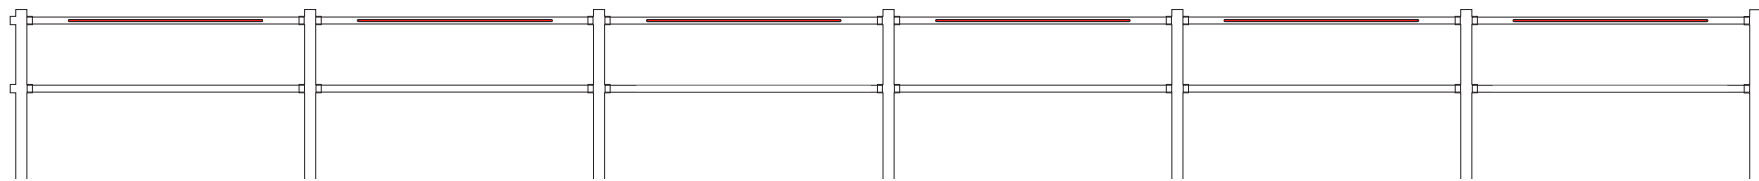

Modelo com duas saídas de luz, sendo uma direccionada a iluminar os passeios de cor branca e uma segunda virada para via com cor.

ACESSÓRIOS

PARIS

DUBAI

LONDRES

MADRID

Encarnado

Amarelo

Verde

Azul

Temos disponíveis todas as cores imagináveis além das cores indicadas.

PROTECÇÃO DE PEÕES COM ILUMINAÇÃO LED

PROTECÇÃO COM FUTURO!

- 1 Tubo quadrado de 80 mm e tubo redondo de \varnothing 50 mm em aço macio, revestido no interior com policarbonato (acrílico) para isolamento eléctrico.
- 2 Tubo redondo de \varnothing 50 mm em aço macio com abertura fresada de 15mm para saída da luz
- 3 No interior dos tubos existe um cabo em aço de \varnothing 5 mm, para manter os corrimões encaixados (em caso de colisão). Parafuso e porca de aperto que os mantem fixados com segurança.