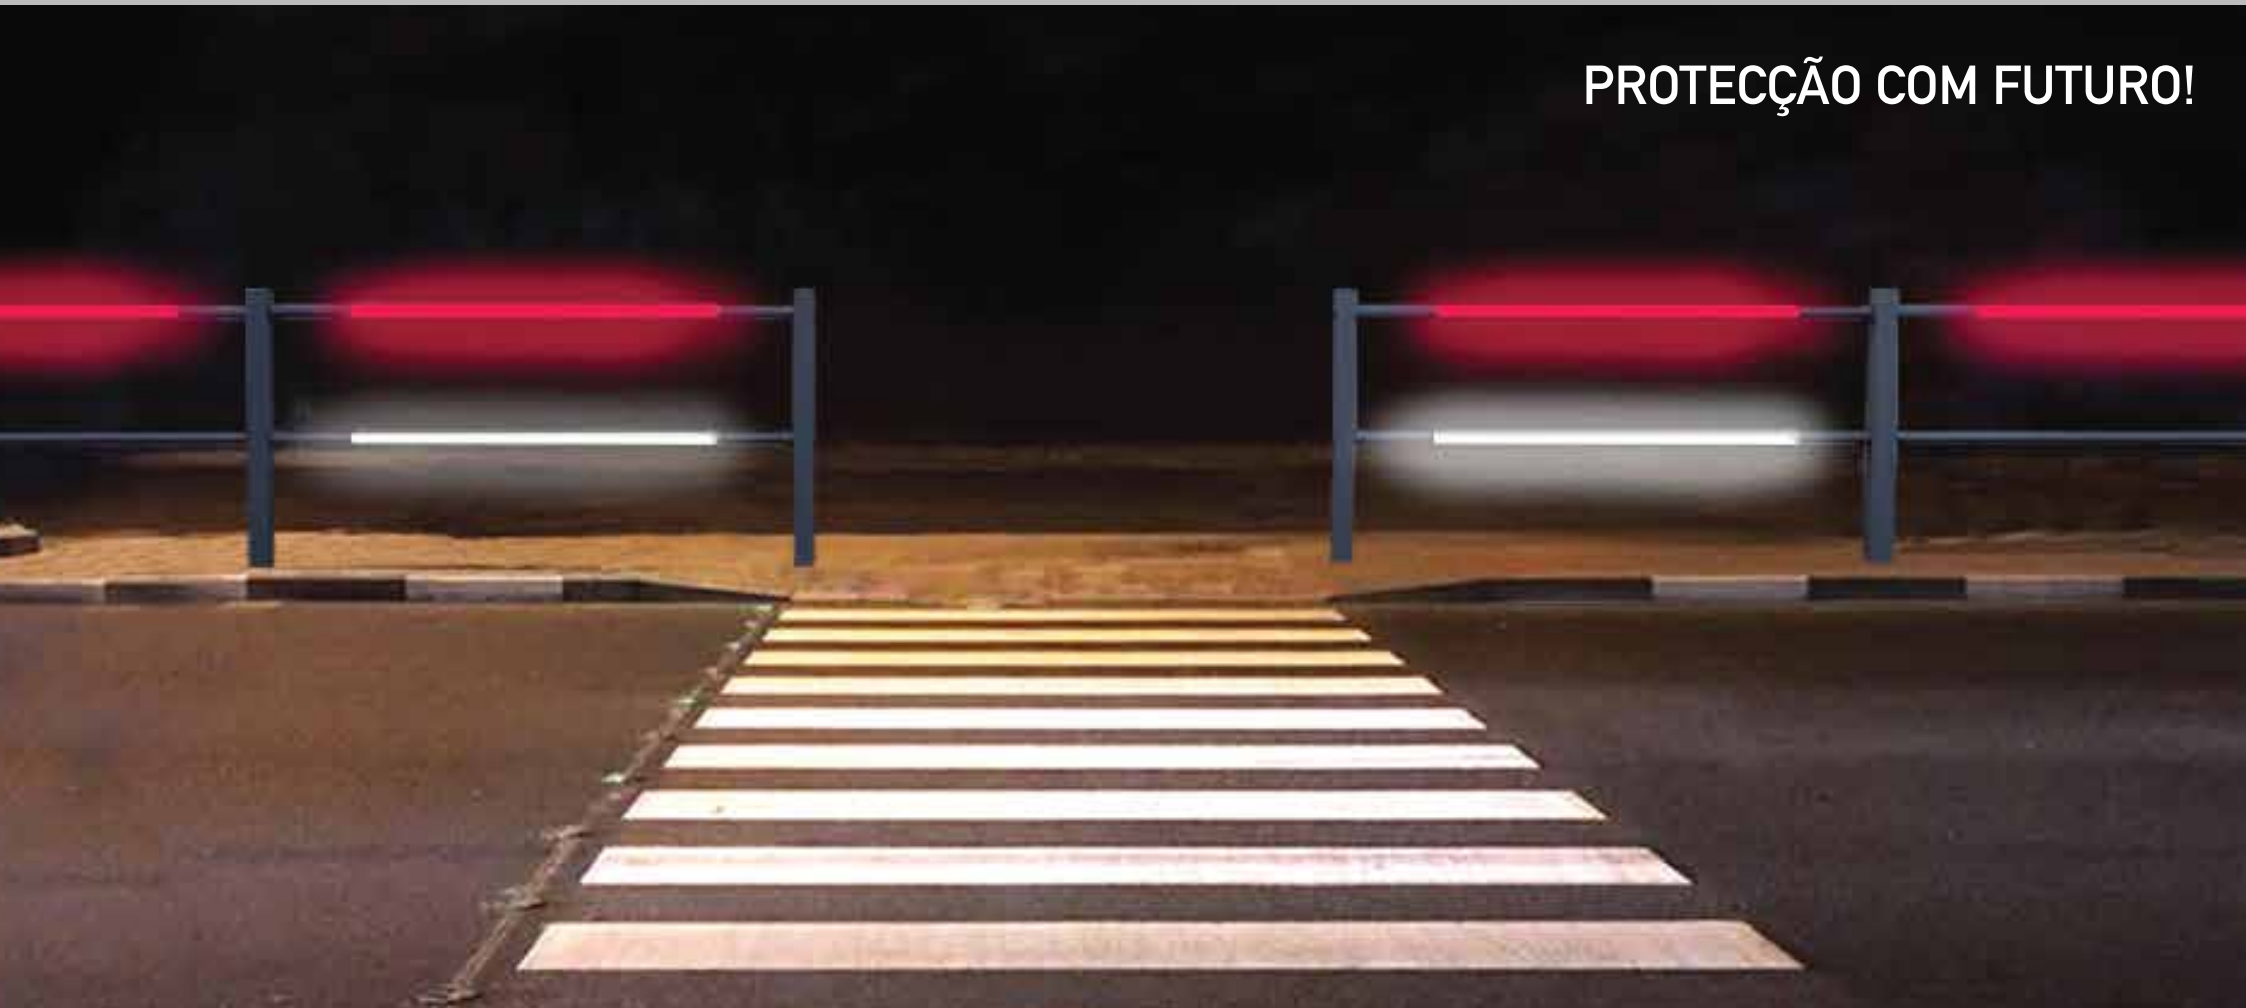

PROTEGE OS PEÕES
CONDICIONANDO OS ATÉ
À PASSADEIRA

PROTECÇÃO COM FUTURO!

urbaniViva
Fab. Com. Mobiliário Urbano Unip., Lda

MORADA
Av. 25 Abril, 45
2855-099 Corroios
PORTUGAL

SERVIÇO 24h
+ 351 914 586 475
GERAL

CONTACTOS
+ 351 211 554 950

EMAIL
urbaniviva@gmail.com
WEB
www.urbaniviva.pt