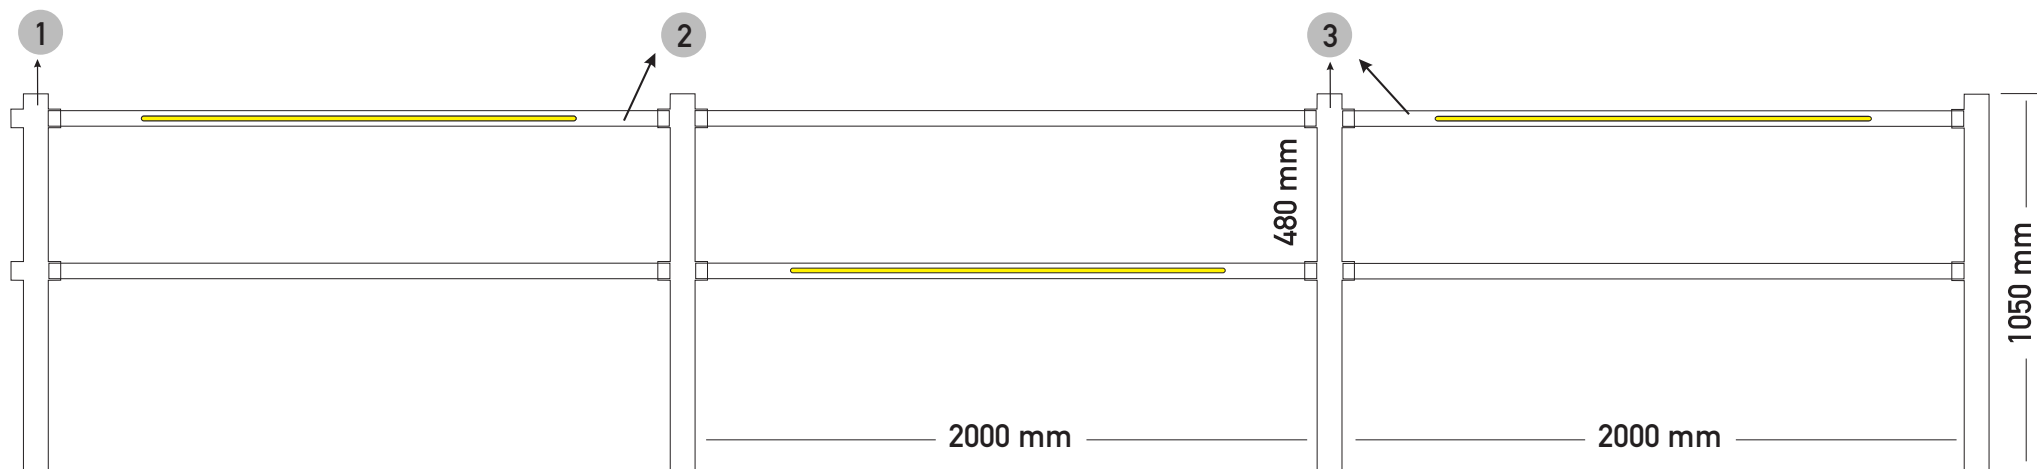

Verde

Azul

Temos disponíveis todas as cores imagináveis além das cores indicadas.

PROTECÇÃO DE PEÕES COM ILUMINAÇÃO LED

PROTECÇÃO COM FUTURO!

- 1 Tubo quadrado de 80 mm e tubo redondo de \varnothing 50 mm em aço macio, revestido no interior com policarbonato (acrílico) para isolamento eléctrico.
- 2 Tubo redondo de \varnothing 50 mm em aço macio com abertura fresada de 15mm para saída da luz
- 3 No interior dos tubos existe um cabo em aço de \varnothing 5 mm, para manter os corrimões encaixados (em caso de colisão). Parafuso e porca de aperto que os mantem fixados com segurança.