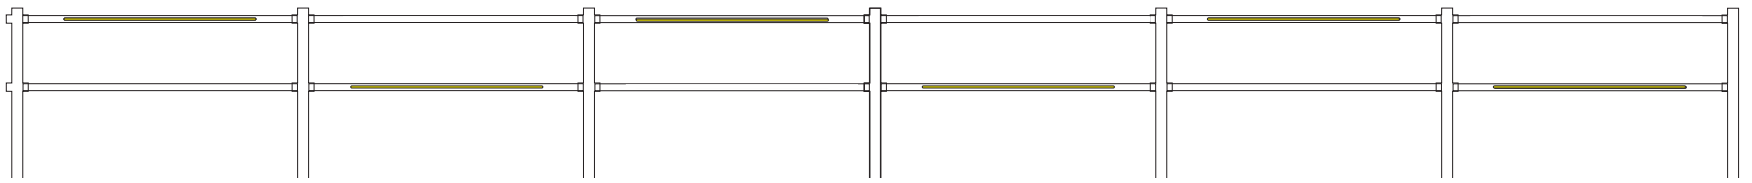

Modelo com duas saídas de luz, sendo uma direccionada a iluminar os passeios de cor branca e uma segunda virada para via com cor.

ACESSÓRIOS

PARIS

DUBAI

LONDRES

MADRID

Encarnado

Amarelo

Verde

Azul

Temos disponíveis todas as cores imagináveis além das cores indicadas.

PROTECÇÃO DE PEÕES COM ILUMINAÇÃO LED

PROTECÇÃO COM FUTURO!

- 1 Tubo quadrado de 80 mm e tubo redondo de \varnothing 50 mm em aço macio, revestido no interior com policarbonato (acrílico) para isolamento eléctrico.
- 2 Tubo redondo de \varnothing 50 mm em aço macio com abertura fresada de 15mm para saída da luz
- 3 No interior dos tubos existe um cabo em aço de \varnothing 5 mm, para manter os corrimões encaixados (em caso de colisão). Parafuso e porca de aperto que os mantem fixados com segurança.